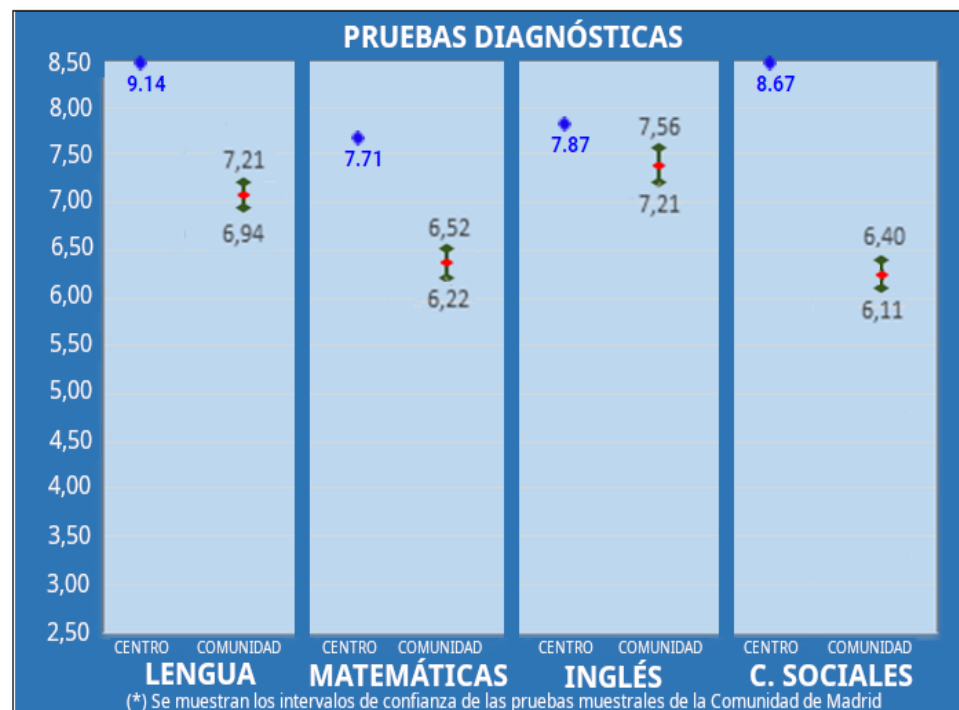

PRUEBAS CENSALES DE LA COMUNIDAD DE MADRID

4º EP --- PROMEDIOS POR ÁREAS

| | Lengua y Literatura | Matemáticas | Lengua Extranjera: Inglés | Ciencias Sociales |
|--|---------------------|-------------|---------------------------|-------------------|
| INTERVALOS GRUPOS MUESTRALES COMUNIDAD DE MADRID | 7,21 - 6,94 | 6,52 - 6,22 | 7,56 - 7,21 | 6,40 - 6,11 |
| PROMEDIOS GRUPOS DEL CENTRO | 9.1429 | 7.7143 | 7.8667 | 8.6667 |

GRÁFICA DE PROMEDIOS POR ÁREAS

6º EP --- PROMEDIOS POR AREAS

| | Lengua y Literatura | Matemáticas | Lengua Extranjera: Inglés | Ciencias Sociales |
|--|---------------------|---------------|---------------------------|-------------------|
| INTERVALOS GRUPOS MUESTRALES COMUNIDAD DE MADRID | 7,56 - 7,31 | 6,58 - 6,32 | 6,98 - 6,64 | 6,64 - 6,38 |
| PROMEDIOS GRUPOS DEL CENTRO | 8.0000 | 8.4583 | 8.4091 | 7.9091 |

GRÁFICA DE PROMEDIOS POR ÁREAS